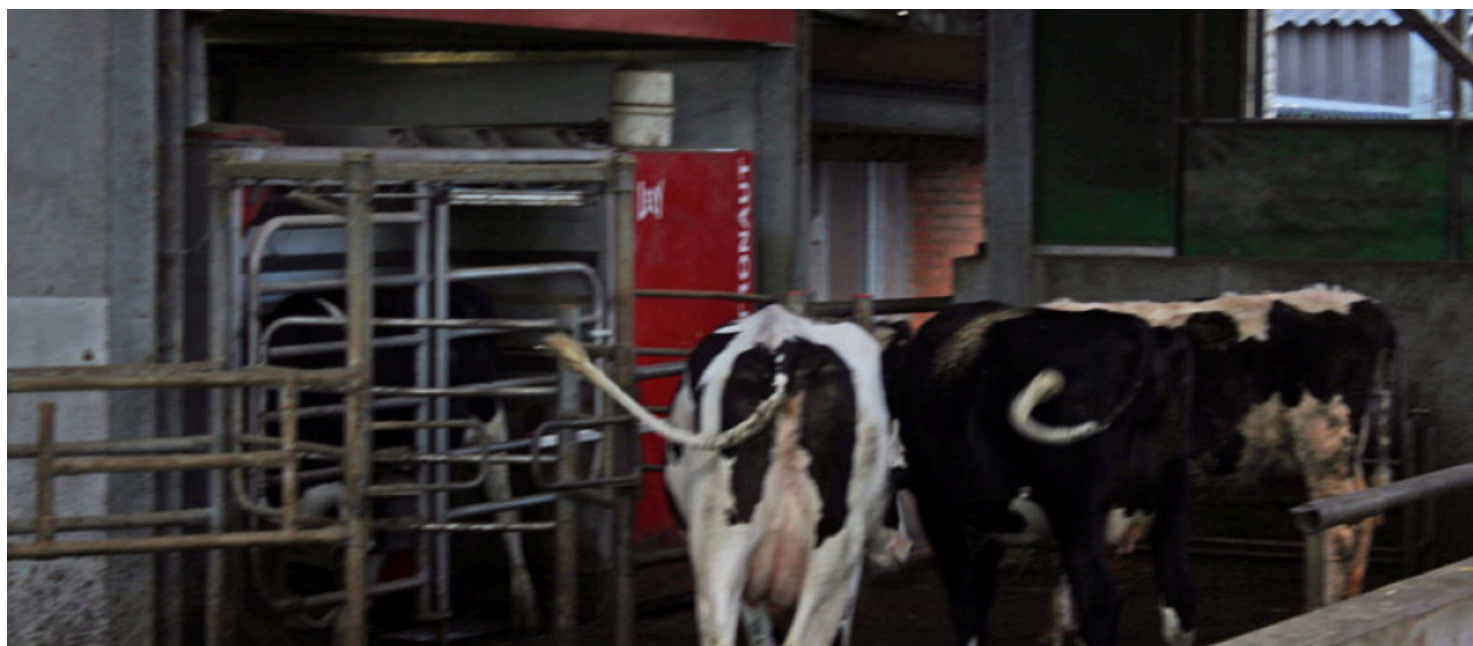

TeeVee

VILT TeeVee

Wablief?! - Melkrobot

VILT TeeVee

Weet jij hoe een melkrobot werkt?

🕒 25 MEI 2014 – LAATST BIJGEWERKT OM 25 MEI 2020 15:21

Lees meer over:

VILT TeeVee

wablief?!

robot

VILT vzw

Bd Simon Bolivar 17
1000 Bruxelles

Contact

M • info@vilt.be

Volg ons op:

f screenreader.visit us on our facebook page: <https://www.facebook.com/vilt.nieuws/>

in screenreader.visit us on our linkedin page: <https://www.linkedin.com/company/vilt-vzw/>