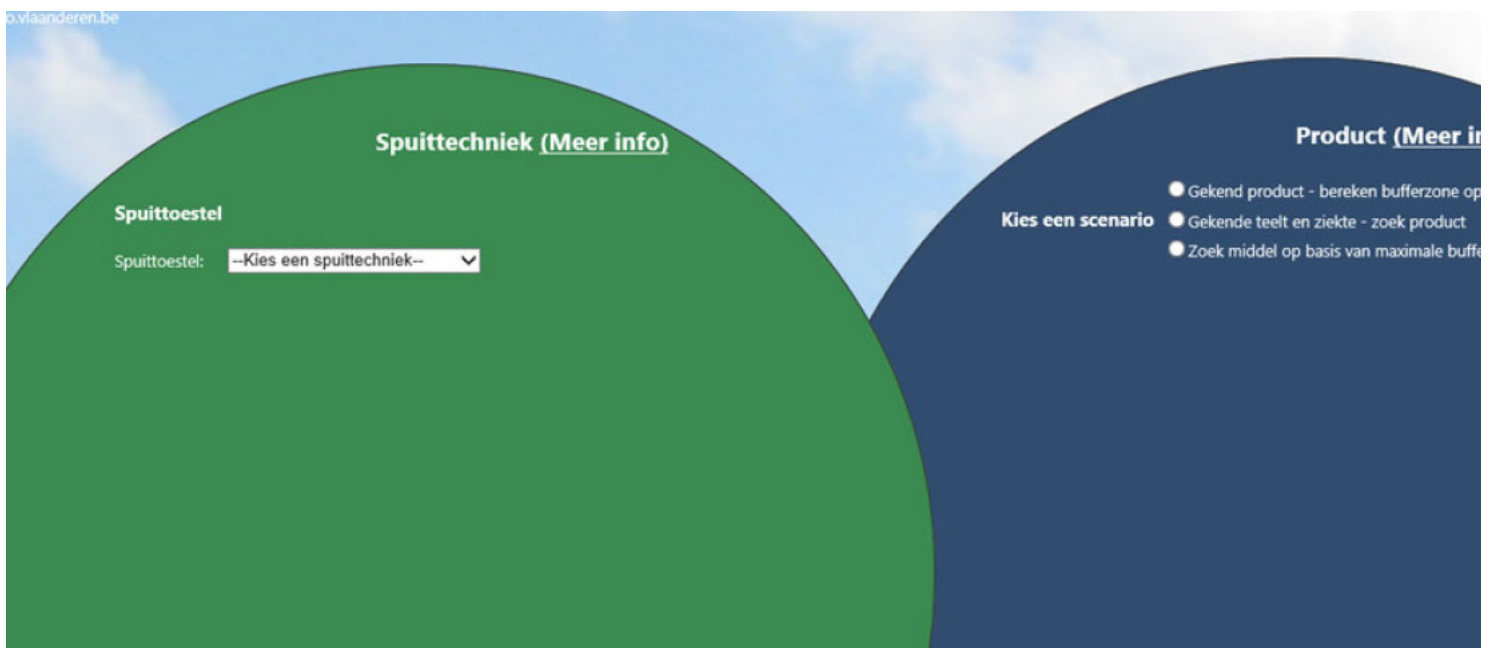

Online tool maakt juiste keuzes bij gewasbescherming

nieuws

Tijdens een studiedag over gewasbescherming in de Hogeschool Gent lanceerde het Instituut voor Landbouw- en Visserijonderzoek (ILVO) een nieuwtje dat van groot nut kan zijn voor de professionele gebruikers van gewasbeschermingsmiddelen. Gewassen met chemische middelen beschermen tegen ziekten en plagen is een kwestie van de juiste keuzes maken om het juiste effect te sorteren en het milieu niet te belasten. De online tool www.spuithulp.be kan landbouwers en loonwerkers gidsen in hun beslissing. In één oogopslag krijgen ze informatie over alle factoren die een rol spelen voor een geslaagde bespuiting: het product, de spuitdoppen, de druk waarmee de spuitvloeistof uit de leidingen wordt geperst, de rijsnelheid, de bufferzone die de gebruiker in acht moet nemen, enz.

9 JANUARI 2015 – LAATST BIJGEWERKT OM 14 SEPTEMBER 2020 14:29

Lees meer over:

landbouw algemeen

Tijdens een studiedag over gewasbescherming in de Hogeschool Gent lanceerde het Instituut voor Landbouw- en Visserijonderzoek (ILVO) een nieuwtje dat van groot nut kan zijn voor de professionele gebruikers van gewasbeschermingsmiddelen. Gewassen met chemische middelen beschermen tegen ziekten en plagen is een kwestie van de juiste keuzes maken om het juiste effect te sorteren en het milieu niet te belasten. De online tool www.spuithulp.be kan landbouwers en loonwerkers gidsen in hun beslissing. In één oogopslag krijgen ze informatie over alle factoren die een rol spelen voor een geslaagde bespuiting: het product, de spuitdoppen, de druk waarmee de spuitvloeistof uit de leidingen wordt geperst, de rijsnelheid, de bufferzone die de gebruiker in acht moet nemen, enz.